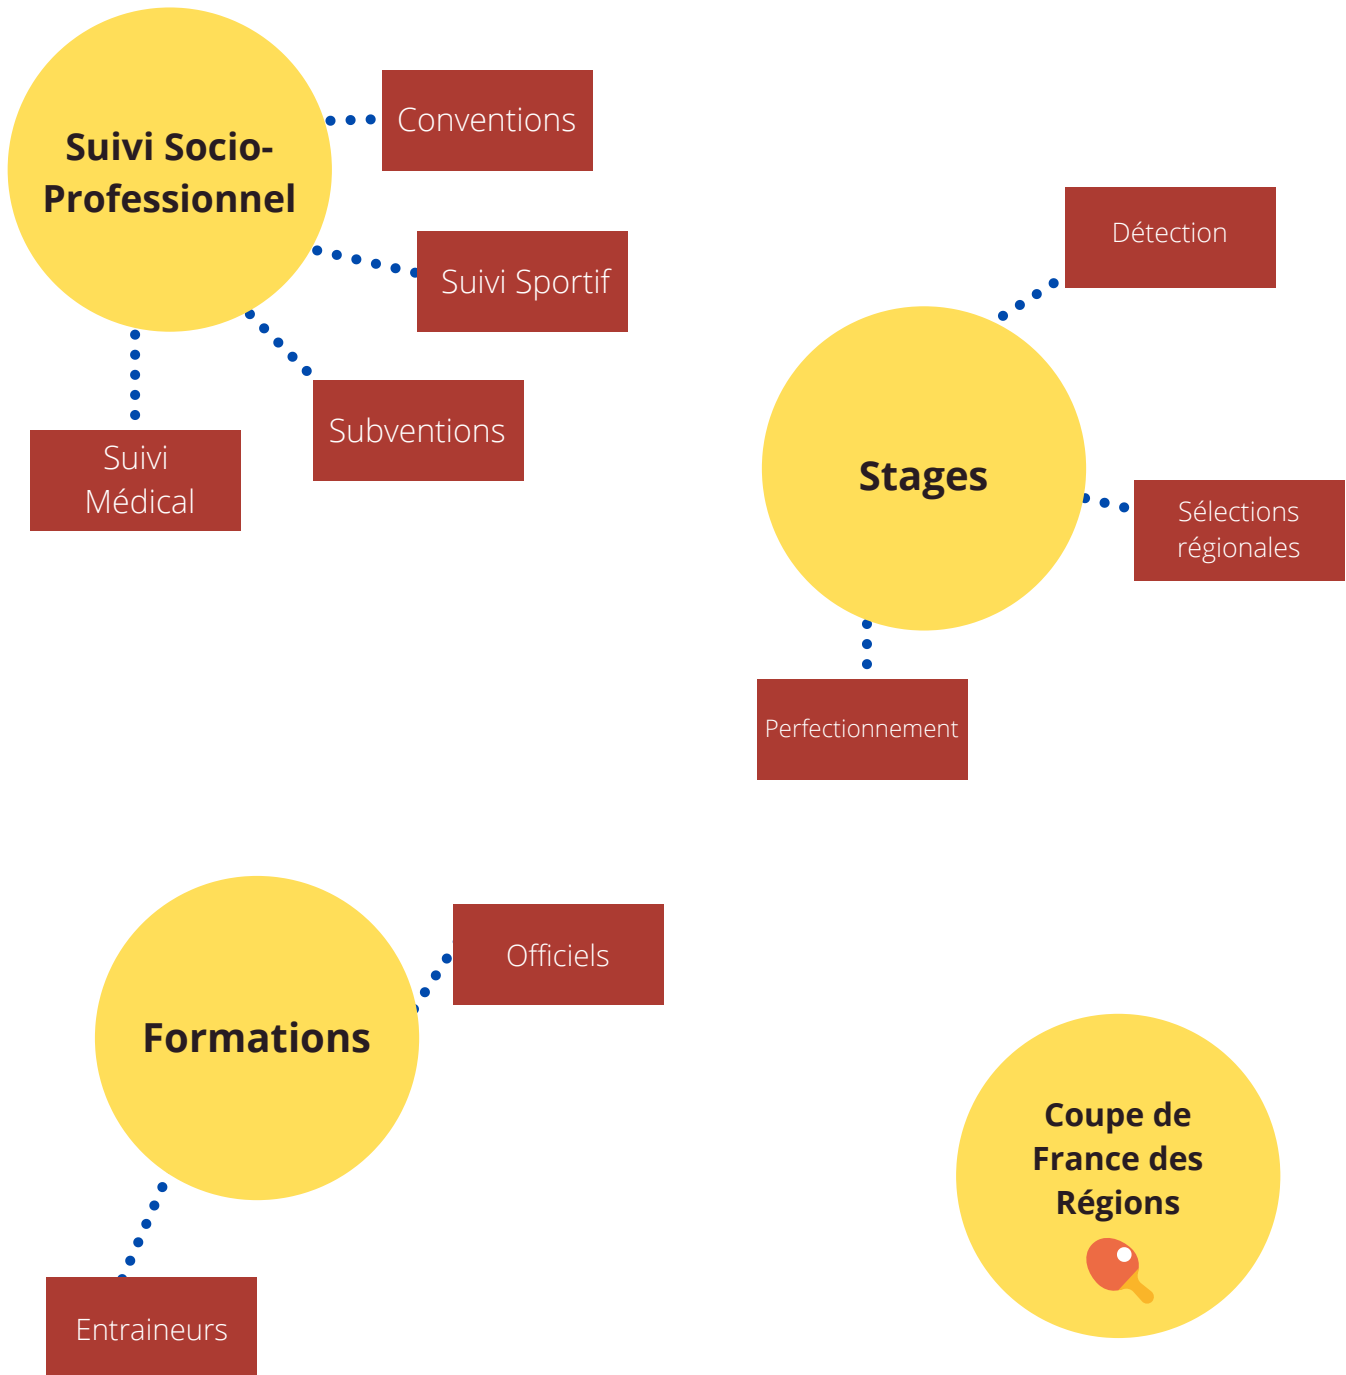

Pôle PERF

Pôle d'Excellence Régionale et de Formation

Sébastien MALCOR
Coordonnateur PERF
perf.occitanie@sportadapte.fr

Elu(s) référent(s) PERF