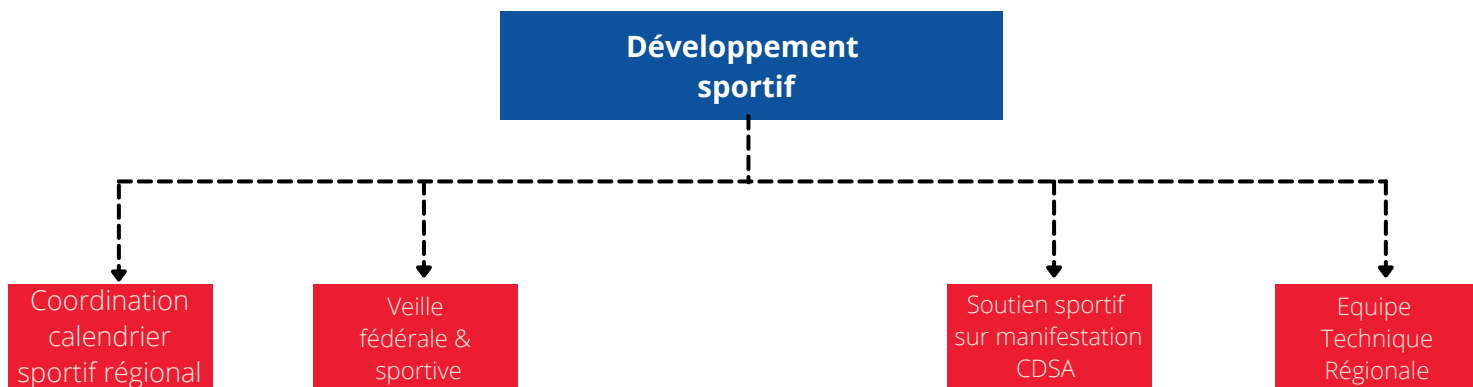

Pôle Développement associatif & sportif

Marion BOISTARD

Coordonnatrice des équipes & des projets
marion.boistard@sportadapte.fr

Elu(s) référent(s) Développement associatif et sportif