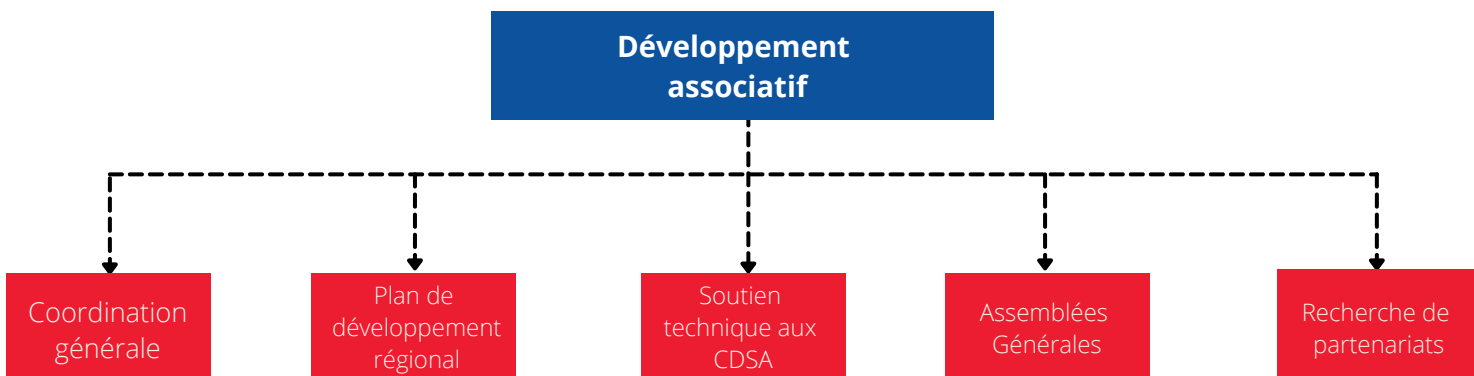

Pôle Développement associatif & sportif

Marion BOISTARD

Coordonnatrice des équipes & des projets
marion.boistard@sportadapte.fr

Elu(s) référent(s) Développement associatif et sportif